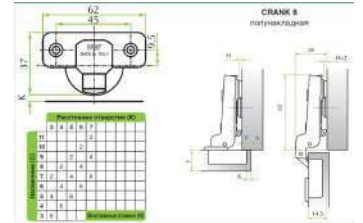

Петля FGV Optima click полунакладная

Характеристики

Основной материал: металл

Цвет: никель

Количество в упаковке: 125

Глубина чаши, мм: 11,3

Диаметр чашки, мм: 35

Доводчик: Доп. опция накладной доводчик Alfa

Материал фасада: ДСП

Тип крепления монтажной планки: Clip-on

Тип навески фасада: Полунакладная

Толщина фасадов, мм: 16-26

Угол открывания: 110

Артикул: ЦБ050787

Цена (руб)

15.90 ₺ ~~19.24~~

Петля FGV 30° Optima click

Характеристики

Основной материал: металл

Цвет: никель

Количество в упаковке: 125

Глубина чаши, мм: 11,3

Диаметр чашки, мм: 35

Доводчик: Доп. опция накладной доводчик Alfa

Материал фасада: ДСП

Тип крепления монтажной планки: Clip-on

Тип навески фасада: угловая

Толщина фасадов, мм: 16-26

Угол открывания: 95