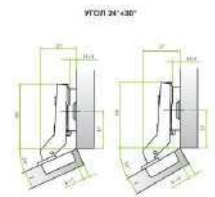

Артикул: ЦБ050794

Цена (руб)

37.49 ₺ ~~45.28~~

Петля FGV 45° Optima click

Характеристики

Основной материал: металл

Цвет: никель

Количество в упаковке: 125

Глубина чаши, мм: 11,3

Диаметр чашки, мм: 35

Доводчик: Доп. опция накладной доводчик Alfa

Материал фасада: ДСП

Тип крепления монтажной планки: Clip-on

Тип навески фасада: угловая

Толщина фасадов, мм: 16-26

Угол открывания: 95