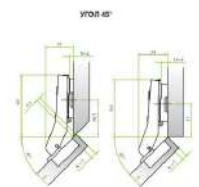

Артикул: ЦБ050795

Цена (руб)

34.28 ₺ ~~41.40~~