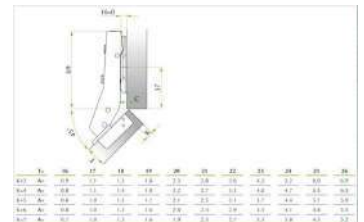

Петля FGV Integra 45° с доводчиком

Характеристики

Основной материал: Сталь
Цвет: никель
Количество в упаковке: 125
Глубина чаши, мм: 11,3
Диаметр чашки, мм: 35
Доводчик: есть
Материал фасада: ДСП

Тип крепления монтажной планки: click-on
Тип навески фасада: угловая
Толщина фасадов, мм: 16-26
Угол открывания: 110